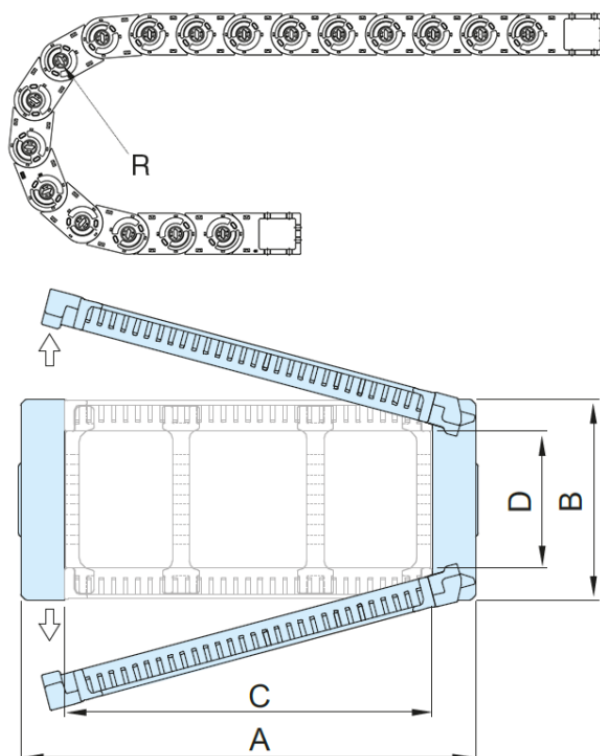

Varenummer: 18ST072N150R250

Beskrivelse: ST Energikæde, ST072N.150 Radius 250 - Hoved nr. (1LK)
Type ST 072N.150.R250

Mål

A = 182

B = 66

C = 150

D = 45

I = 72

R = 250